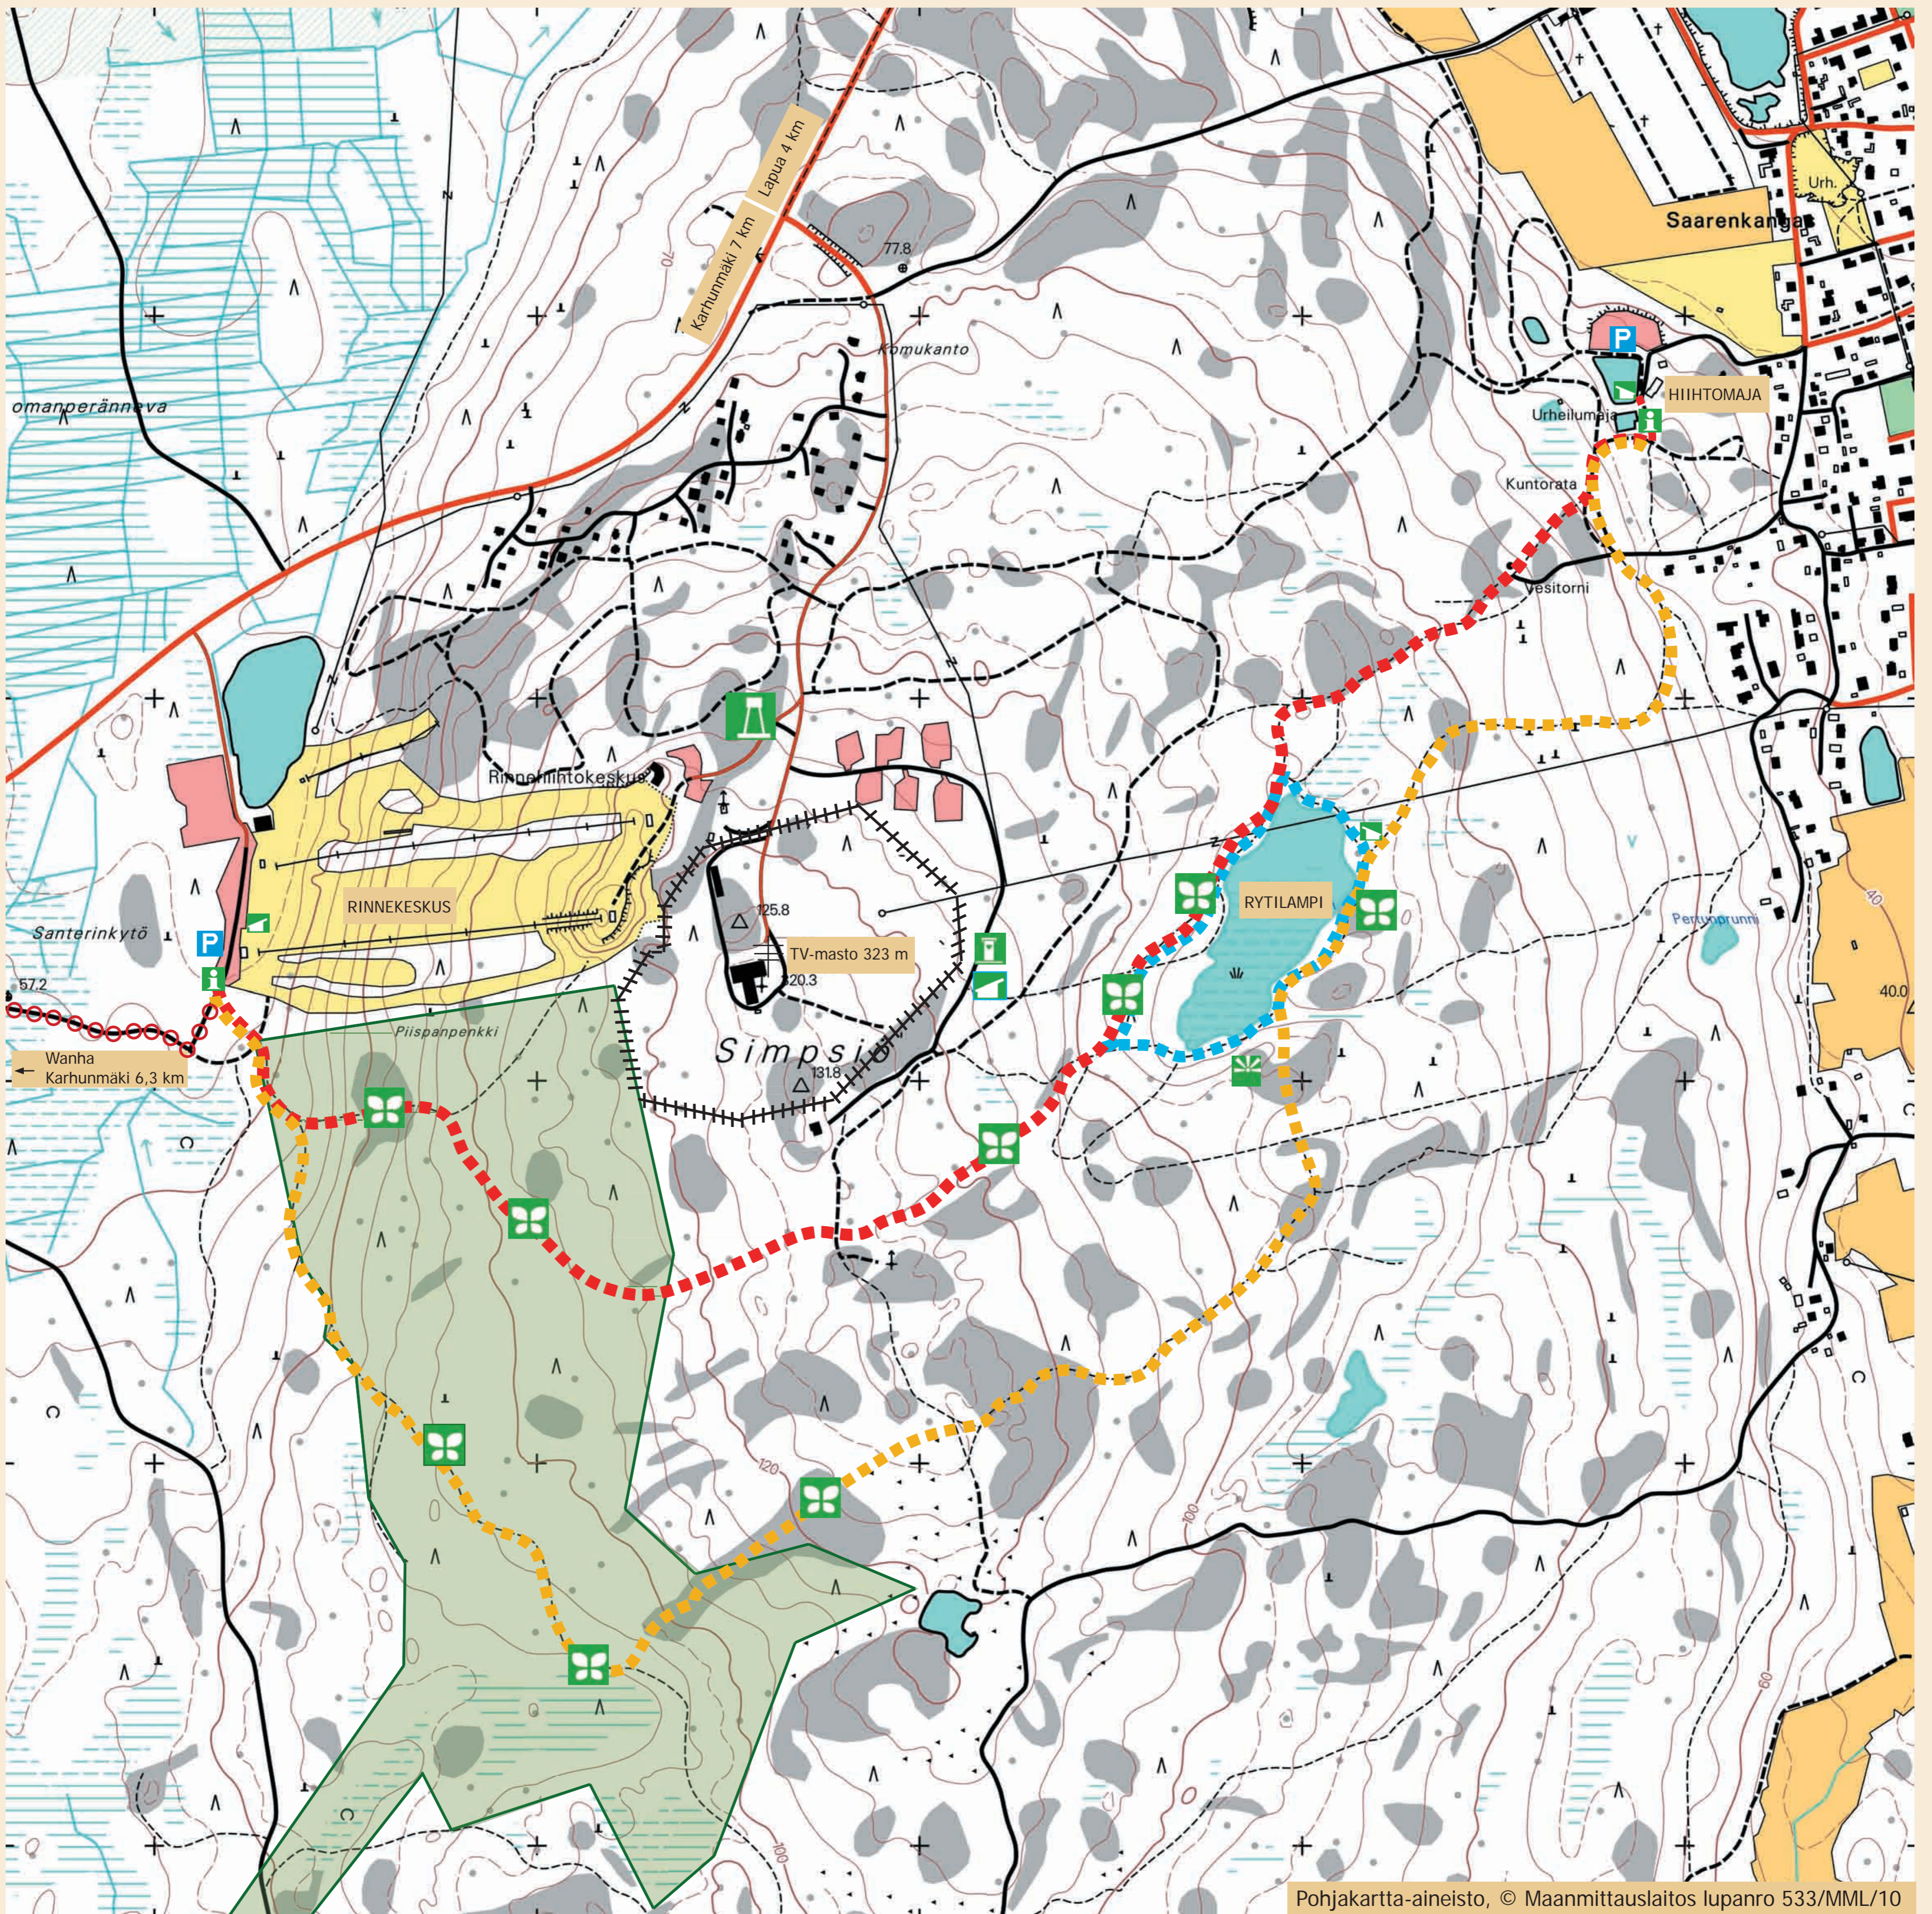

Luontoreitit

- ◆ Piispanpolku 2,7 km
 - ◆ Kalliimaanpolku 3,7 km
 - ◆ Rytilammen kierros 1,1 km
 - Tohniinpolku 6,3 km
-
- P Pysäköinti
 - Luontokohde
 - ▲ Näkötorni
 - Laavu
 - Kuivakäymälä
 - Natura2000-alue
 - Kaunis näköala
 - Kuntopolku/latu

0 100 500 m